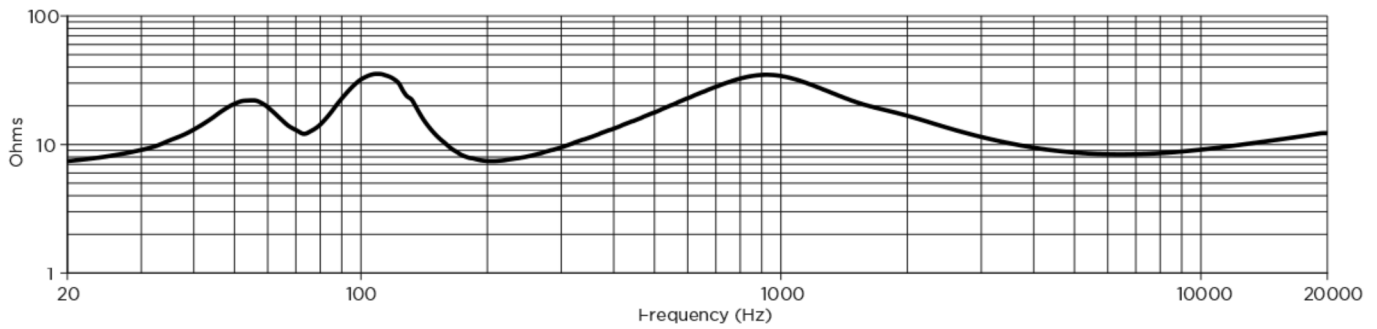

技术数据

DesignMax DM5P

垂吊扬声器

轴上频率响应

阻抗

波束宽度⁶

要了解更多规格和应用信息，请访问 PRO.BOSE.COM。
规格如有更改，恕不另行通知。2020 年 12 月

技术数据