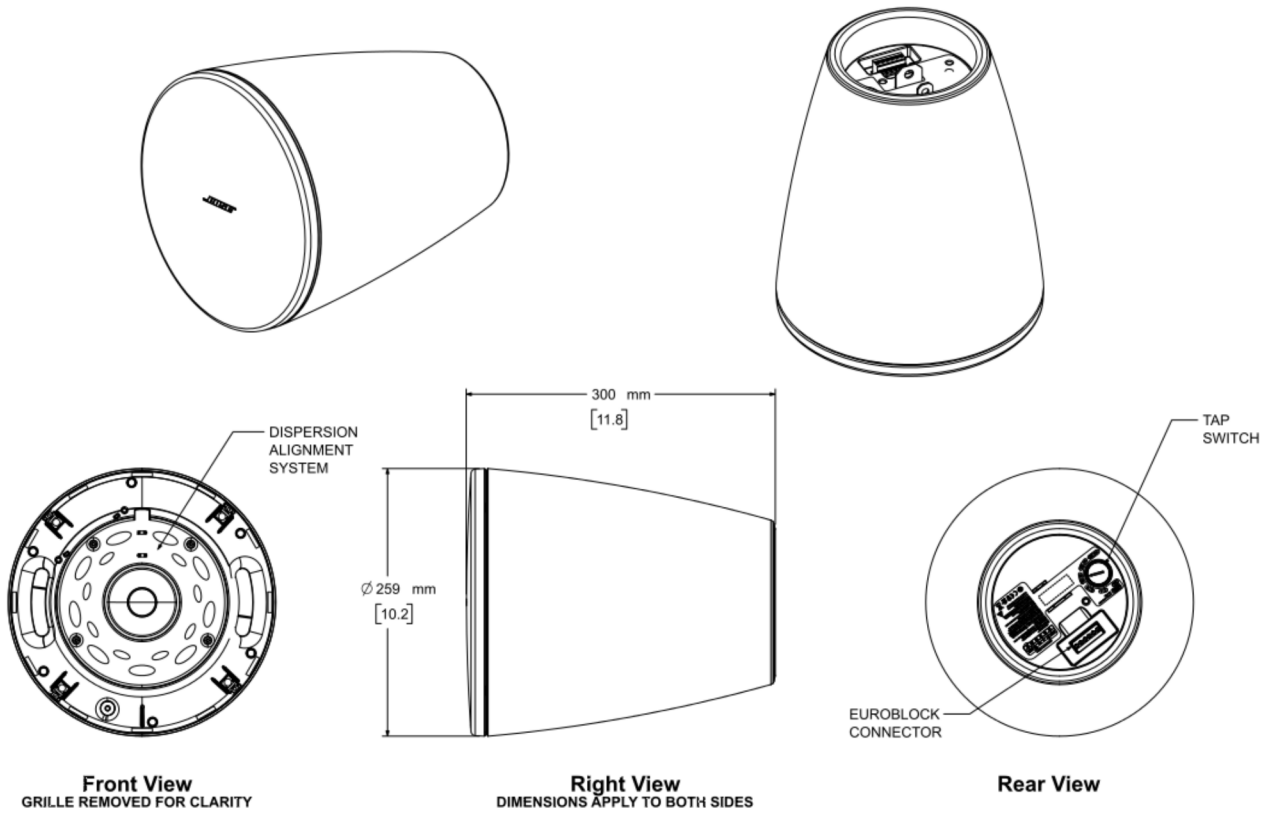

要了解更多规格和应用信息，请访问 PRO.BOSE.COM。
规格如有更改，恕不另行通知。2020 年 12 月

DesignMax DM5P

垂吊扬声器

扬声器单元	
低频	1个 5.25 英寸低音单元 (133 毫米)
高频	1个 1英寸 (25 毫米) 钕磁铁圆顶高音单元, 同轴安装
技术	分散校准系统, 系统直径 165 毫米 (6.5 英寸)
额定阻抗	8 Ω (旁通变压器)
外观	
外壳材料	工程塑料
网罩	穿孔钢板、粉末涂层表面
徽标	可旋转、可拆卸
颜色	黑色: Bose 黑色, 类似于 RAL 9005, 可喷漆
	白色: Bose 白色, 类似于 RAL 9003, 可喷漆
可喷涂	请选择专用干聚丙烯 (PP) 塑料的涂料。
环境	仅限室内
安全资质	UL-1480A、S5591/UL 认证, NFPA70 和 NFPA90-A, 符合 CE 标准, 悬挂线缆符合 UL 2239 标准
运行温度范围	0 °C 至 50 °C (52 °F 至 122 °F)
端口	Euroblock 6 针接口, 环通, 安装在顶部。接受 18 AWG (0.8平方毫米) 至 14 AWG (2.5平方毫米) 规格的接线。
吊装/壁挂	每个 DM5P 都有 (1) 个悬吊连接点和 (1) 个安全绳连接点。随附 (1) 根 4.5 米 (15 英尺) 的 Gripple 可调节悬吊线缆。
产品尺寸 (外壳直径 × 深度)	259 × 300 毫米 (10.2 × 11.8 英寸)
线缆尺寸	长度: 4.57 米 (15.00 英尺)
	直径: 2 毫米 (0.08 英寸)
净重, 单个	4.1 千克 (9.1 磅)
装运重量, 成对	11.00 千克 (24.25 磅)
随附配件	每个 DM5P 都随附 (1) 个 Gripple 可调节悬吊线缆系统、四 (4) 根线缆扎带
可选配件	螺纹杆适配器、导管适配器、Gripple 垂吊悬挂线缆成对套件
产品代码	
841166 0110	DESIGNMAX DM5P 成对, 黑色
841166 0210	DESIGNMAX DM5P 成对, 白色
850511 0010	DESIGNMAX 吊架螺纹杆适配器, 成对
854381 0010	DESIGNMAX 吊架导管适配器, 成对
852582 0010	垂吊悬挂线缆套件, 成对

DesignMax DM5P

垂吊扬声器

尺寸

NOTES:
1. DIMENSIONS ARE IN MILLIMETERS OVER INCHES
2. WEIGHT APPROX 4.1kg [9.1lbs]

要了解更多规格和应用信息，请访问 PRO.BOSE.COM。
规格如有更改，恕不另行通知。2020 年 12 月