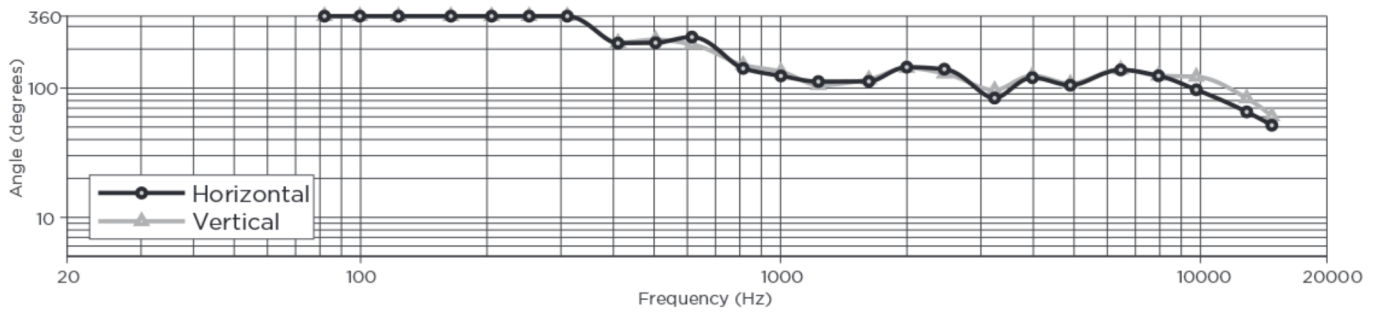

技术数据

DesignMax DM5P

垂吊扬声器

轴上频率响应

阻抗

波束宽度⁶

要了解更多规格和应用信息，请访问 PRO.BOSE.COM。
规格如有更改，恕不另行通知。2020 年 12 月

技术数据