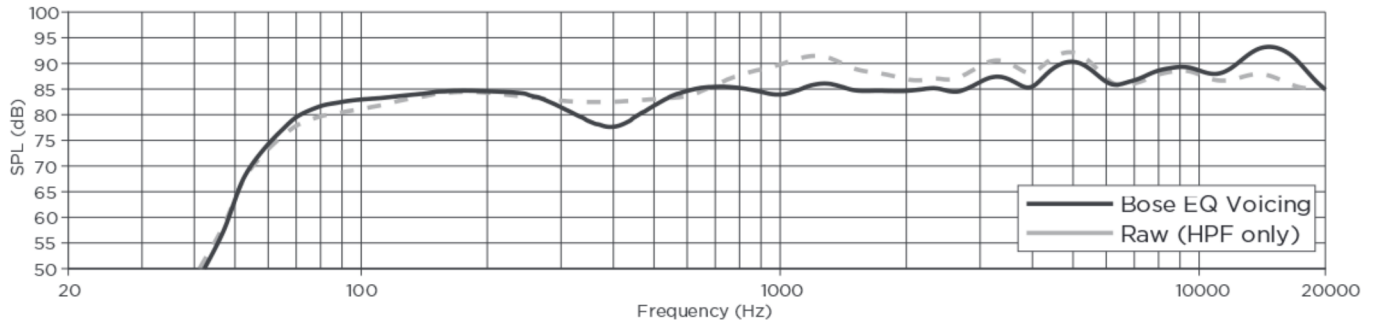

技术数据

DesignMax DM5P

垂吊扬声器

轴上频率响应

阻抗